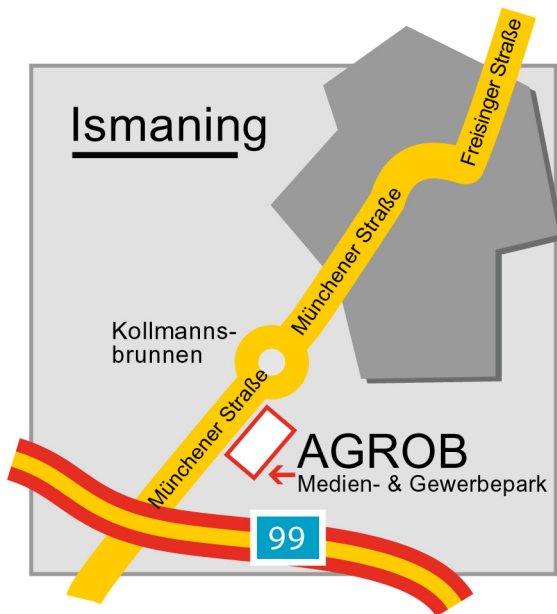

AGROB IMMOBILIEN AG
 Münchener Str. 101
 85737 Ismaning

Tel: 089/ 99 68 73 - 0
 Fax: 089/ 99 68 73 - 21

E-Mail: verwaltung@agrob-ag.de

Die S-Bahn-Haltestelle Ismaning (Flughafenlinie S 8, Taktfolge 20 Minuten) liegt in ca. 4 km Entfernung, zwei Omnibus-Haltestellen der Buslinie 231 zwischen München-Stadt (U-Bahn-Haltestelle Studentenstadt) und S-Bahnhof Ismaning liegen direkt am und im "AGROB Medien- und Gewerbepark" (Taktfolge 20 Minuten).

Die Fahrzeiten zur U-Bahn München betragen 15 bis 20 Minuten, zum S-Bahnhof Ismaning 10 bis 15 Minuten.

Ideale Verkehrsanbindung

Mit dem Auto

10-15 min. → München

20 min. → Flughafen

15 min. → Messe

15 min. → A99

Ausfahrt Aschheim-Ismaning

Anbindungen

A8 → Stuttgart/Salzburg

A9 → Nürnberg